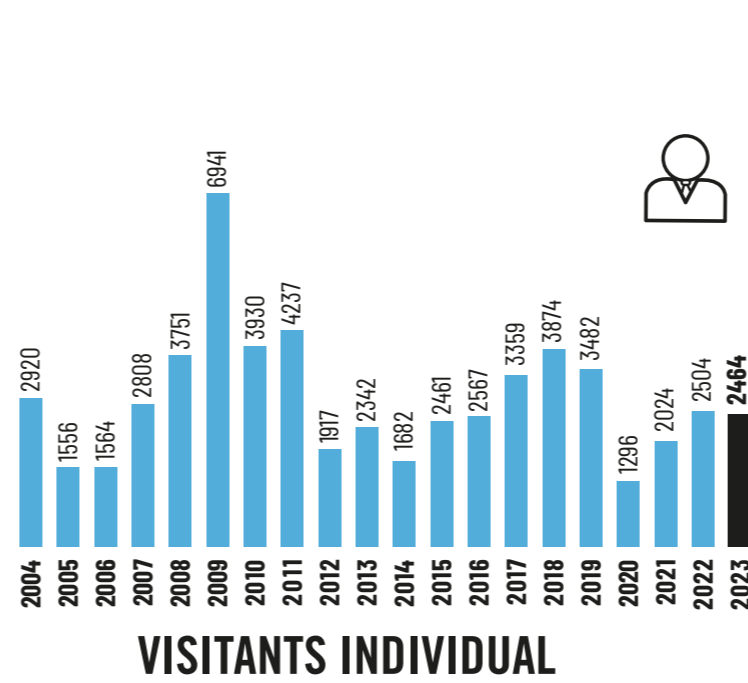

EVOLUCIÓ PER ANYS

472.850
Total públic 2004-2023

ACCIÓ EDUCATIVA

ACTIVITATS

EXPOSICIONS TEMPORALS

WEB

30.598

Usuaris únics 2023

43.263

Sessions 2023

ABAST DIGITAL 2016-2023

www.museudelter.cat

COMUNITAT DIGITAL XXSS

26.923

Seguidors totals 2023

+975

Nous seguidors 2023

f 15.025

Seguidors

X 4.764

Seguidors

Instagram 5.288

Seguidors

YouTube 1.846