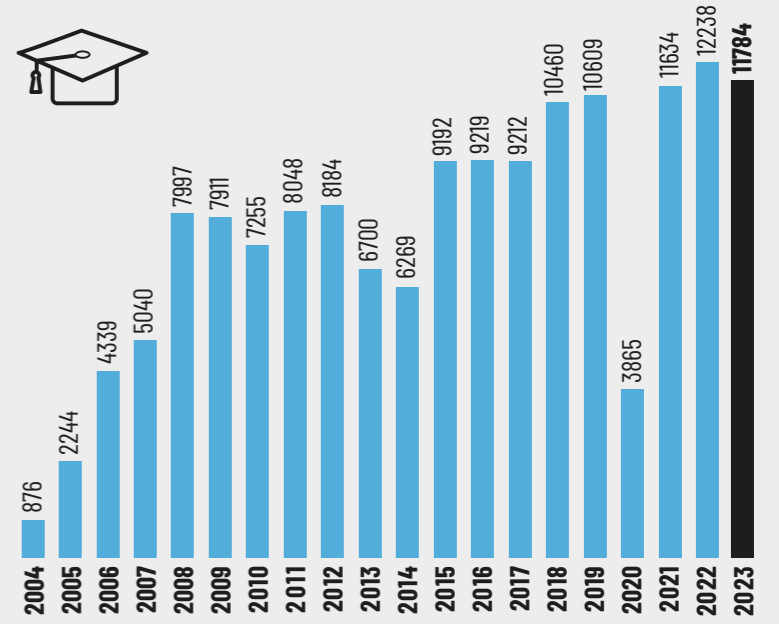

EVOLUCIÓ PER ANYS

472.850
Total públic 2004-2023

ACCIÓ EDUCATIVA

ACTIVITATS

EXPOSICIONS TEMPORALS

WEB

30.598

Usuaris únics 2023

43.263

Sessions 2023

ABAST DIGITAL 2016-2023

www.museudelter.cat

COMUNITAT DIGITAL XXSS

26.923

Seguidors totals 2023

+975