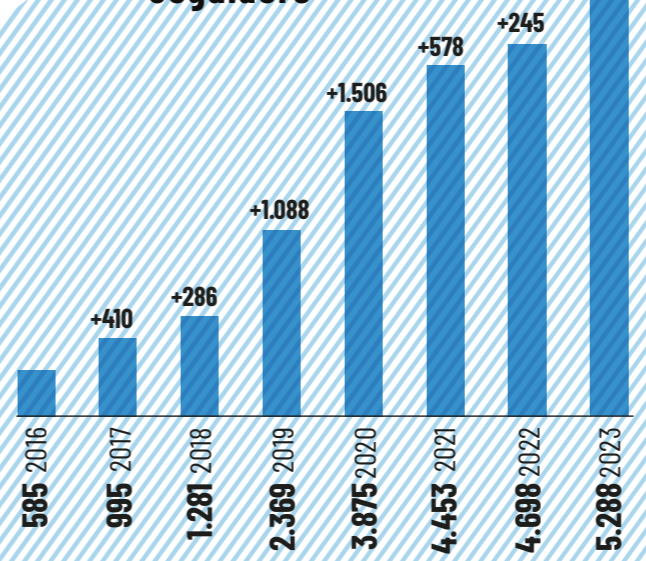

EVOLUCIÓ PER ANYS

472.850
Total públic 2004-2023

ACCIÓ EDUCATIVA

ACTIVITATS

EXPOSICIONS TEMPORALS

WEB

30.598

Usuaris únics 2023

Nous seguidors 2023

f 15.025

Seguidors

X 4.764

Seguidors

Instagram 5.288

Seguidors

YouTube 1.846