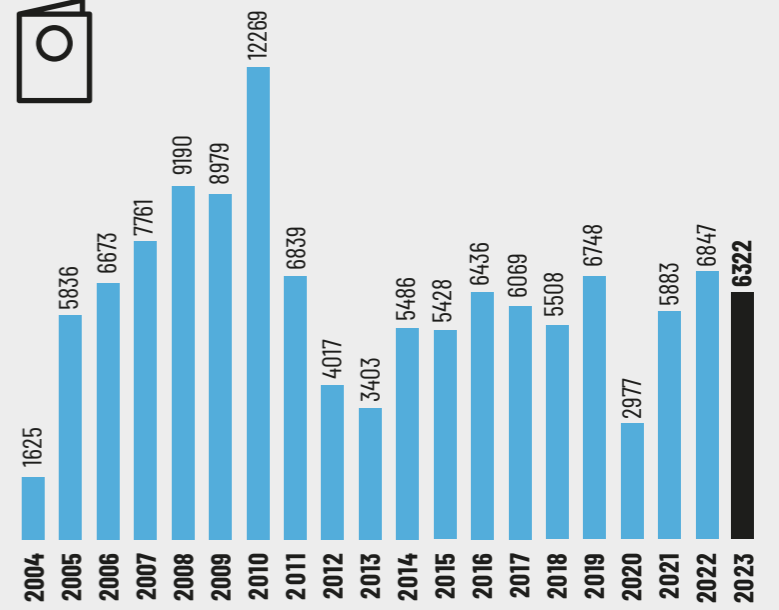

EVOLUCIÓ PER ANYS

472.850
Total públic 2004-2023

ACCIÓ EDUCATIVA

ACTIVITATS

EXPOSICIONS TEMPORALS

WEB

30.598

Usuaris únics 2023

43.263

Sessions 2023

ABAST DIGITAL 2016-2023

www.museudelter.cat

COMUNITAT DIGITAL XXSS

26.923

Seguidors totals 2023

+975