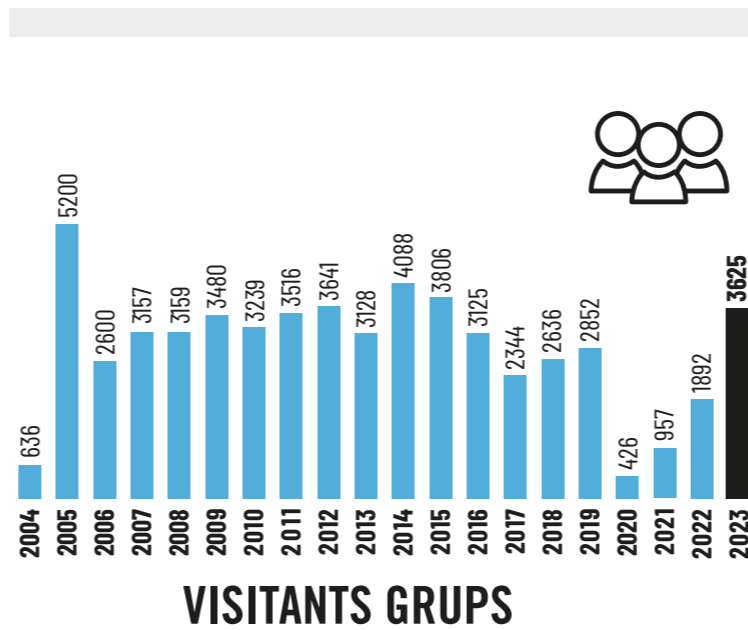

EVOLUCIÓ PER ANYS

472.850
Total públic 2004-2023

ACCIÓ EDUCATIVA

ACTIVITATS

EXPOSICIONS TEMPORALS

WEB

30.598

Usuaris únics 2023

43.263

Sessions 2023

ABAST DIGITAL 2016-2023

www.museudelter.cat

COMUNITAT DIGITAL XXSS

26.923

Seguidors totals 2023

+975

Nous seguidors 2023

f 15.025

Seguidors

X 4.764

Seguidors

Instagram 5.288

Seguidors

YouTube 1.846