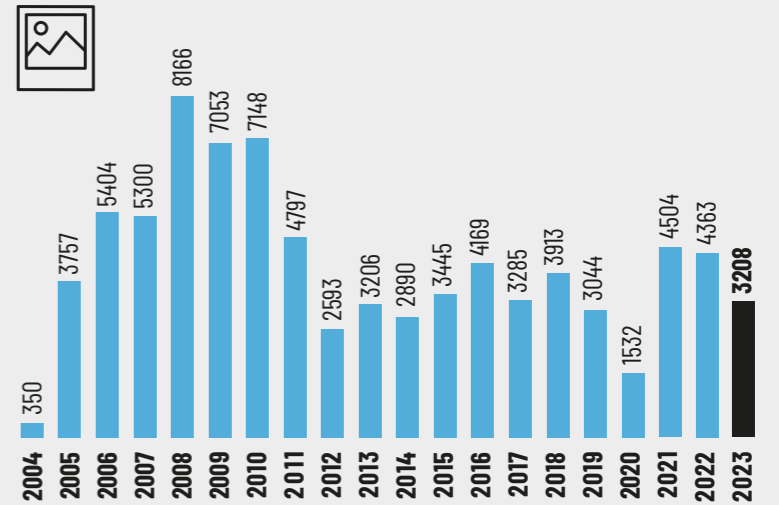

EVOLUCIÓ PER ANYS

472.850
Total públic 2004-2023

ACCIÓ EDUCATIVA

ACTIVITATS

EXPOSICIONS TEMPORALS

WEB

30.598

Usuaris únics 2023