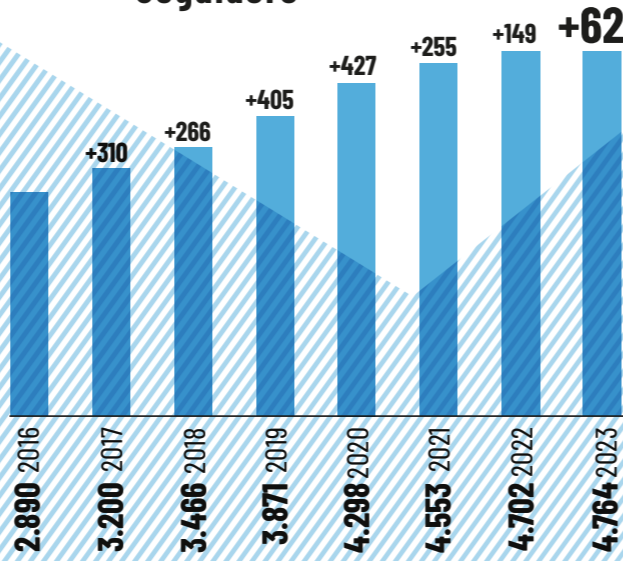

EVOLUCIÓ PER ANYS

472.850
Total públic 2004-2023

ACCIÓ EDUCATIVA

ACTIVITATS

EXPOSICIONS TEMPORALS

WEB

30.598

Usuaris únics 2023

Nous seguidors 2023

f 15.025

Seguidors

X 4.764

Seguidors

Instagram 5.288

Seguidors

YouTube 1.846