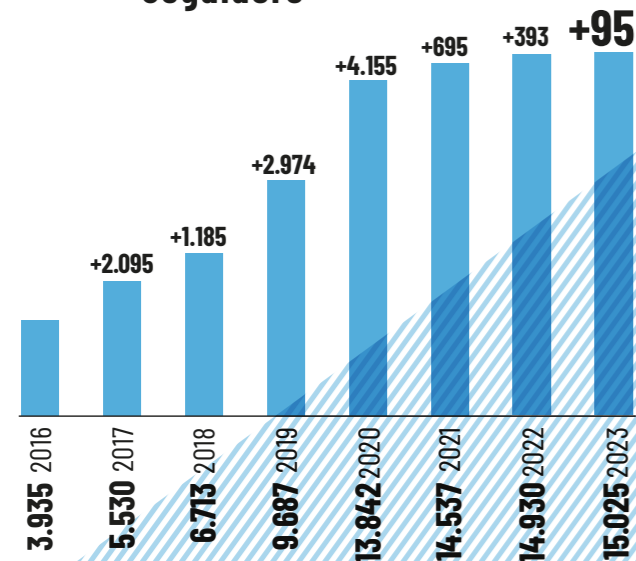

COMUNITAT DIGITAL XXSS

26.923

Seguidors totals 2023

+975

Nous seguidors 2023

f 15.025

Seguidors