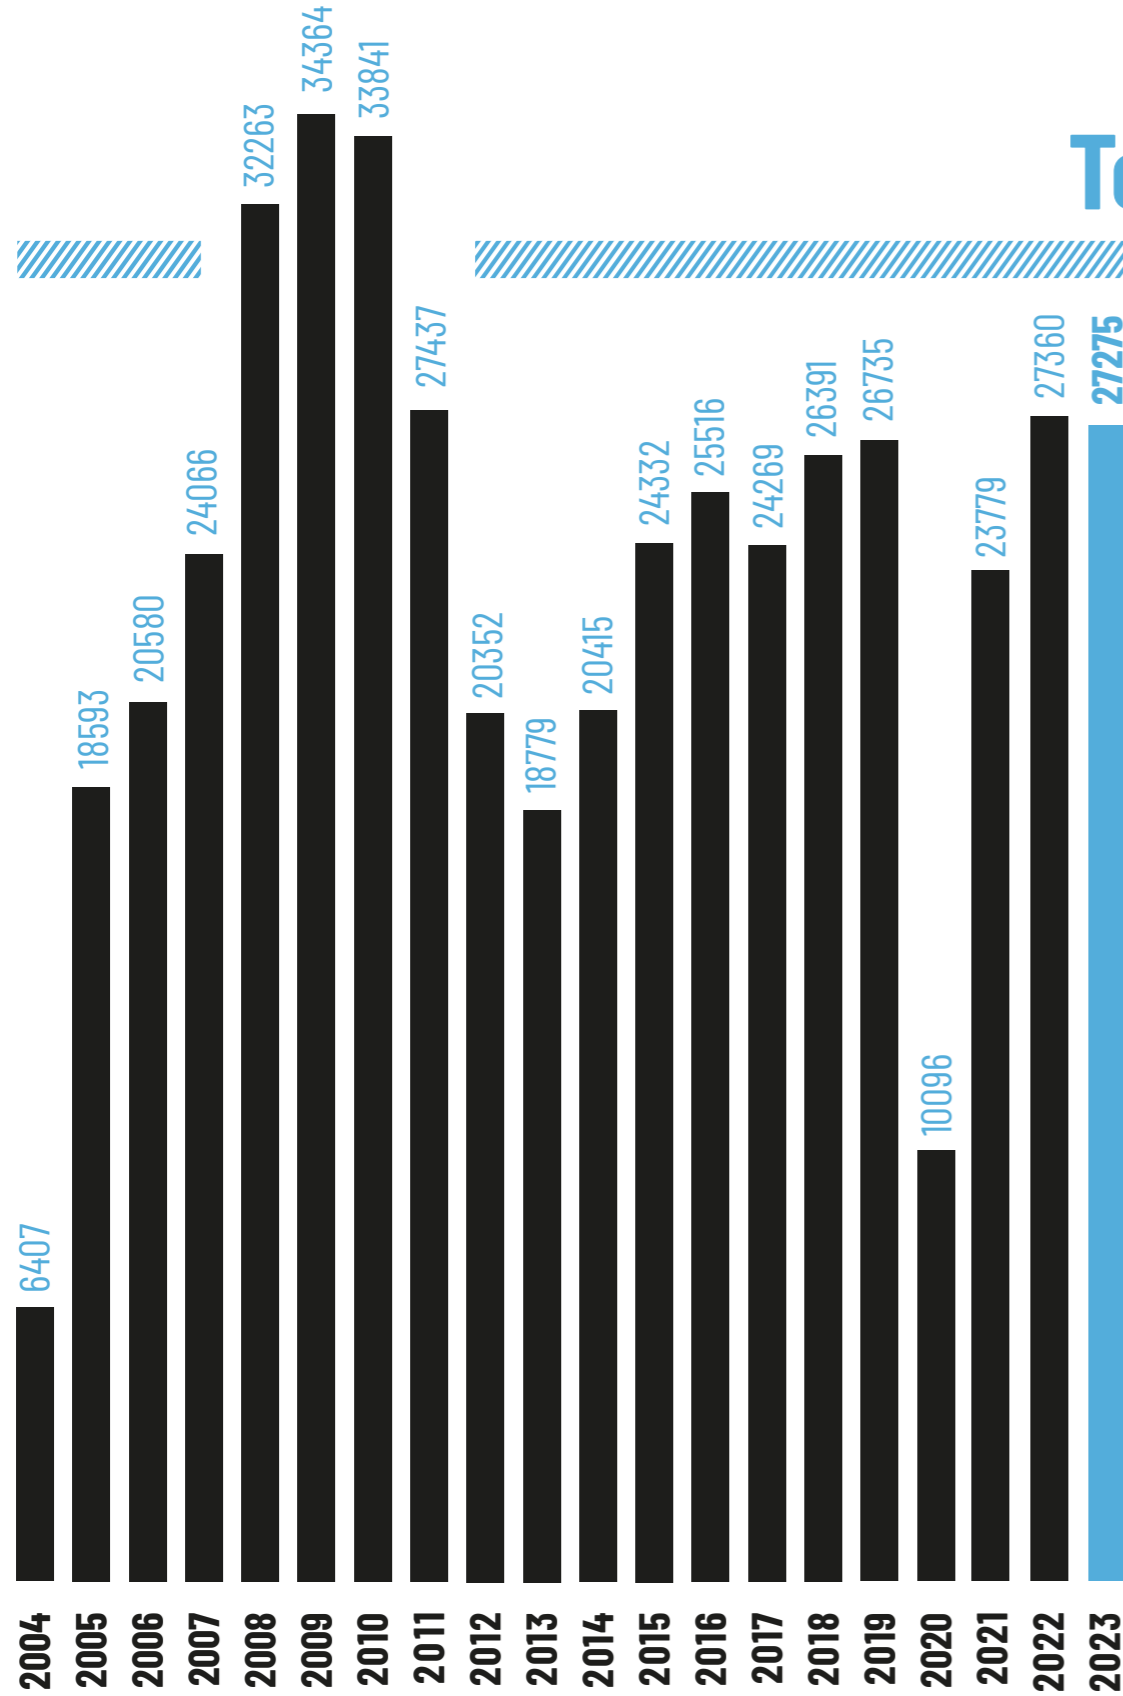

EVOLUCIÓ PER ANYS

472.850
Total públic 2004-2023

ACCIÓ EDUCATIVA

ACTIVITATS

EXPOSICIONS TEMPORALS

WEB

30.598

Usuaris únics 2023

43.263

Sessions 2023

ABAST DIGITAL 2016-2023

www.museudelter.cat

COMUNITAT DIGITAL XXSS

26.923

Seguidors totals 2023

+975

Nous seguidors 2023

f 15.025

Seguidors

X 4.764

Seguidors

Instagram 5.288

Seguidors

YouTube 1.846