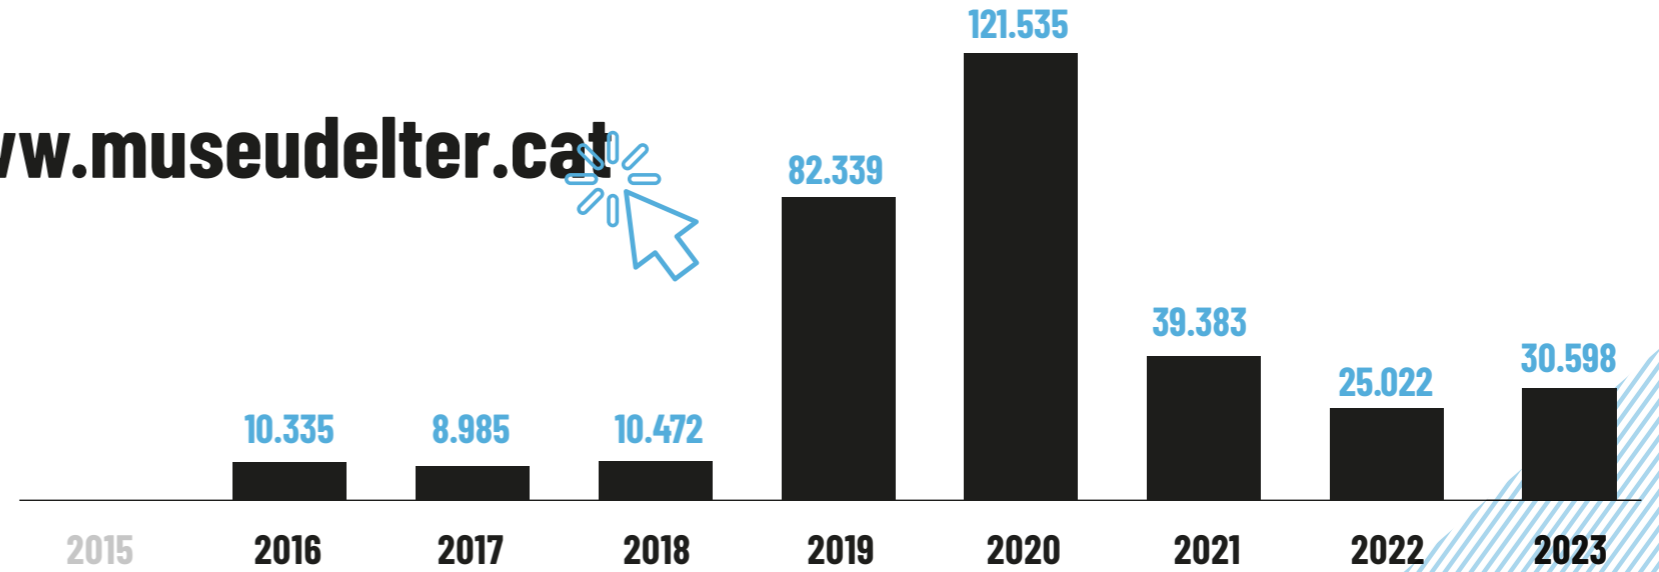

WEB

30.598

Usuaris únics 2023

43.263

Sessions 2023

ABAST DIGITAL 2016-2023

www.museudelter.cat