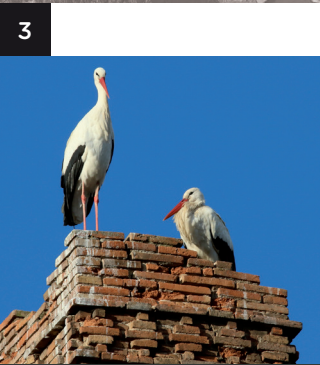

EL JOC DELS OCELLS DEL TER

Relaciona cada fotografia amb un punt del plànol i identifica l'ocell de la llista

Cuereta blanca
Mallerenga carbonera
Ànec collverd
Gavià argentat
Corb marí gros
Tòrtora turca
Cigonya
Blauet
Bernat pescaire
Cotxa fumada
Cuereta torrentera
Tudó