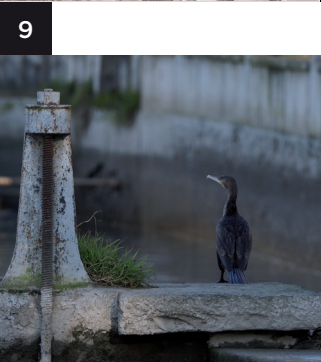

EL JOC DELS OCELLS DEL TER

Relaciona cada fotografia amb un punt del plànol i identifica l'ocell de la llista

Cuereta blanca
Mallerenga carbonera
Ànec collverd
Gavià argentat
Corb marí gros
Tòrtora turca
Cigonya
Blauet
Bernat pescaire
Cotxa fumada
Cuereta torrentera
Tudó