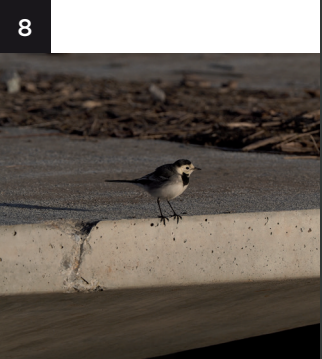

EL JOC DELS OCELLS DEL TER

Relaciona cada fotografia amb un punt del plànol i identifica l'ocell de la llista

Cuereta blanca
Mallerenga carbonera
Ànec collverd
Gavià argentat
Corb marí gros
Tòrtora turca
Cigonya
Blauet
Bernat pescaire
Cotxa fumada
Cuereta torrentera
Tudó